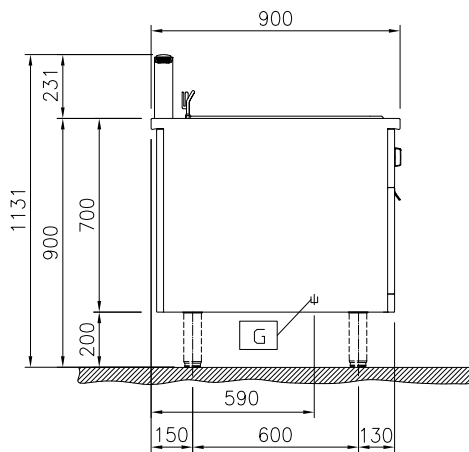

Konstruktion

- 2 mm arbetsyta i 1.4301 (AISI 304).
- Enheten konstruerad enligt DIN 18860_2 med 20 mm droppkant och 70 mm indragen sockel.
- Plan ytkonstruktion för att lätt rengöra ytorna.
- IPX4-intyg för vattentålighet.
- Självbärande konstruktion.

Konfiguration:	på bas; betjänas från en sida
Antal brunnar:	1
Brunnens invändiga dimensioner (bredd):	340 mm
Brunnens invändiga dimensioner (höjd):	250 mm
Brunnens invändiga dimensioner (djup):	400 mm
Brunnkapacitet:	20 lt MIN; 23 lt MAX
Termostat intervall:	120 °C MIN; 190 °C MAX
Yttermått, bredd	500 mm
Yttermått, djup	900 mm
Yttermått, höjd	700 mm
Nettovikt:	85 kg

Sida

EQ = Ekvipotential skruv
G = Gasanslutning

Topp

Modular Cooking Range Line
23lt fritös, gas, betjänas från 1 sida, kroppshöjd 700 mm
Företaget förbehåller sig rätten att göra ändringar i de produkter utan föregående meddelande.