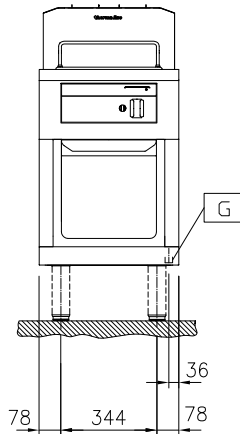

Electrolux
PROFESSIONAL

Modular Cooking Range Line 23lt fritös, gas, betjänas från 1 sida, kroppshöjd 700 mm

Front

Gas

Gas, effekt:	
589302 (MCFDEAEDPO)	21 kW
Gastyp alternativ:	
Gasintag:	1/2"

Viktig information

Konfiguration:	på bas; betjänas från en sida
Antal brunnar:	1
Brunnens invändiga dimensioner (bredd):	340 mm
Brunnens invändiga dimensioner (höjd):	250 mm
Brunnens invändiga dimensioner (djup):	400 mm
Brunnkapacitet:	20 lt MIN; 23 lt MAX
Termostat intervall:	120 °C MIN; 190 °C MAX
Yttermått, bredd	500 mm
Yttermått, djup	900 mm
Yttermått, höjd	700 mm
Nettovikt:	85 kg