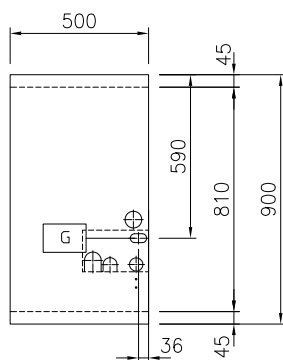

Konstruktion

- 2 mm arbetsyta i 1.4301 (AISI 304).
- Enheten konstruerad enligt DIN 18860_2 med 20 mm droppkant och 70 mm indragen sockel.
- Plan ytkonstruktion för att lätt rengöra ytorna.
- IPX4-intyg för vattentålighet.
- Självbärande konstruktion.

Konfiguration:	på bas; betjänas från en sida
Antal brunnar:	1
Brunnens invändiga dimensioner (bredd):	340 mm
Brunnens invändiga dimensioner (höjd):	250 mm
Brunnens invändiga dimensioner (djup):	400 mm
Brunnkapacitet:	20 lt MIN; 23 lt MAX
Termostat intervall:	120 °C MIN; 190 °C MAX
Yttermått, bredd	500 mm
Yttermått, djup	900 mm
Yttermått, höjd	700 mm
Nettovikt:	85 kg

Sida

EQ = Ekvipotential skruv
G = Gasanslutning

Topp

Modular Cooking Range Line
23lt fritös, gas, betjänas från 1 sida, kroppshöjd 700 mm
Företaget förbehåller sig rätten att göra ändringar i de produkter utan föregående meddelande.